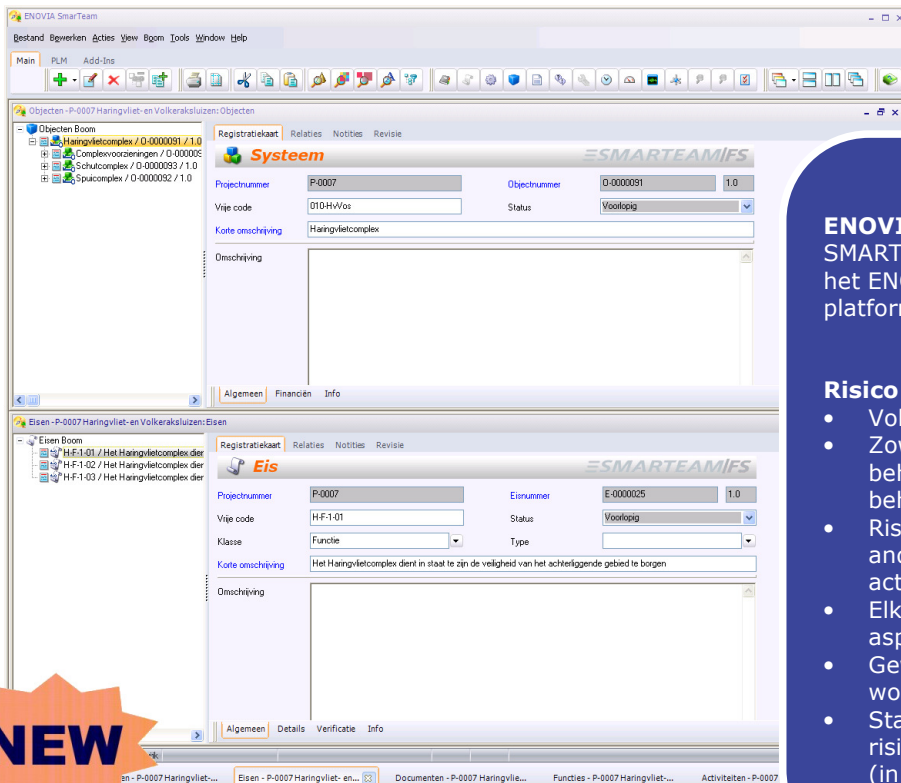

## Nieuw in SMARTEAM/FS 2.0

- ENOVIA SmarTeam V5R19
- Risico Management
- Geavanceerde rapportages
- Beheer van proces- en dossiereisen
- Verbeterde verificatie en validatie mogelijkheden
- Beheer van activiteiten en werkpakketten (WBS)
- Vernieuwde webtechnologie en ondersteuning C-BIM

**NEW**

**ENOVIA SmarTeam V5R19**  
SMARTEAM/FS 2.0 is gebaseerd op het ENOVIA SmarTeam V5R19 PLM platform

### Risico Management

- Volgt de RISMAN methode
- Zowel risico's als beheersmaatregelen worden beheerd
- Risico's worden gerelateerd aan andere entiteiten, zoals objecten, activiteiten, en eisen
- Elk risico wordt op verschillende aspecten gekwantificeerd
- Gewichten van risico-aspecten worden per project ingesteld
- Standaard rapportages voor alle risico's en voor "top 10" risico's (in termen van tijd of geld)